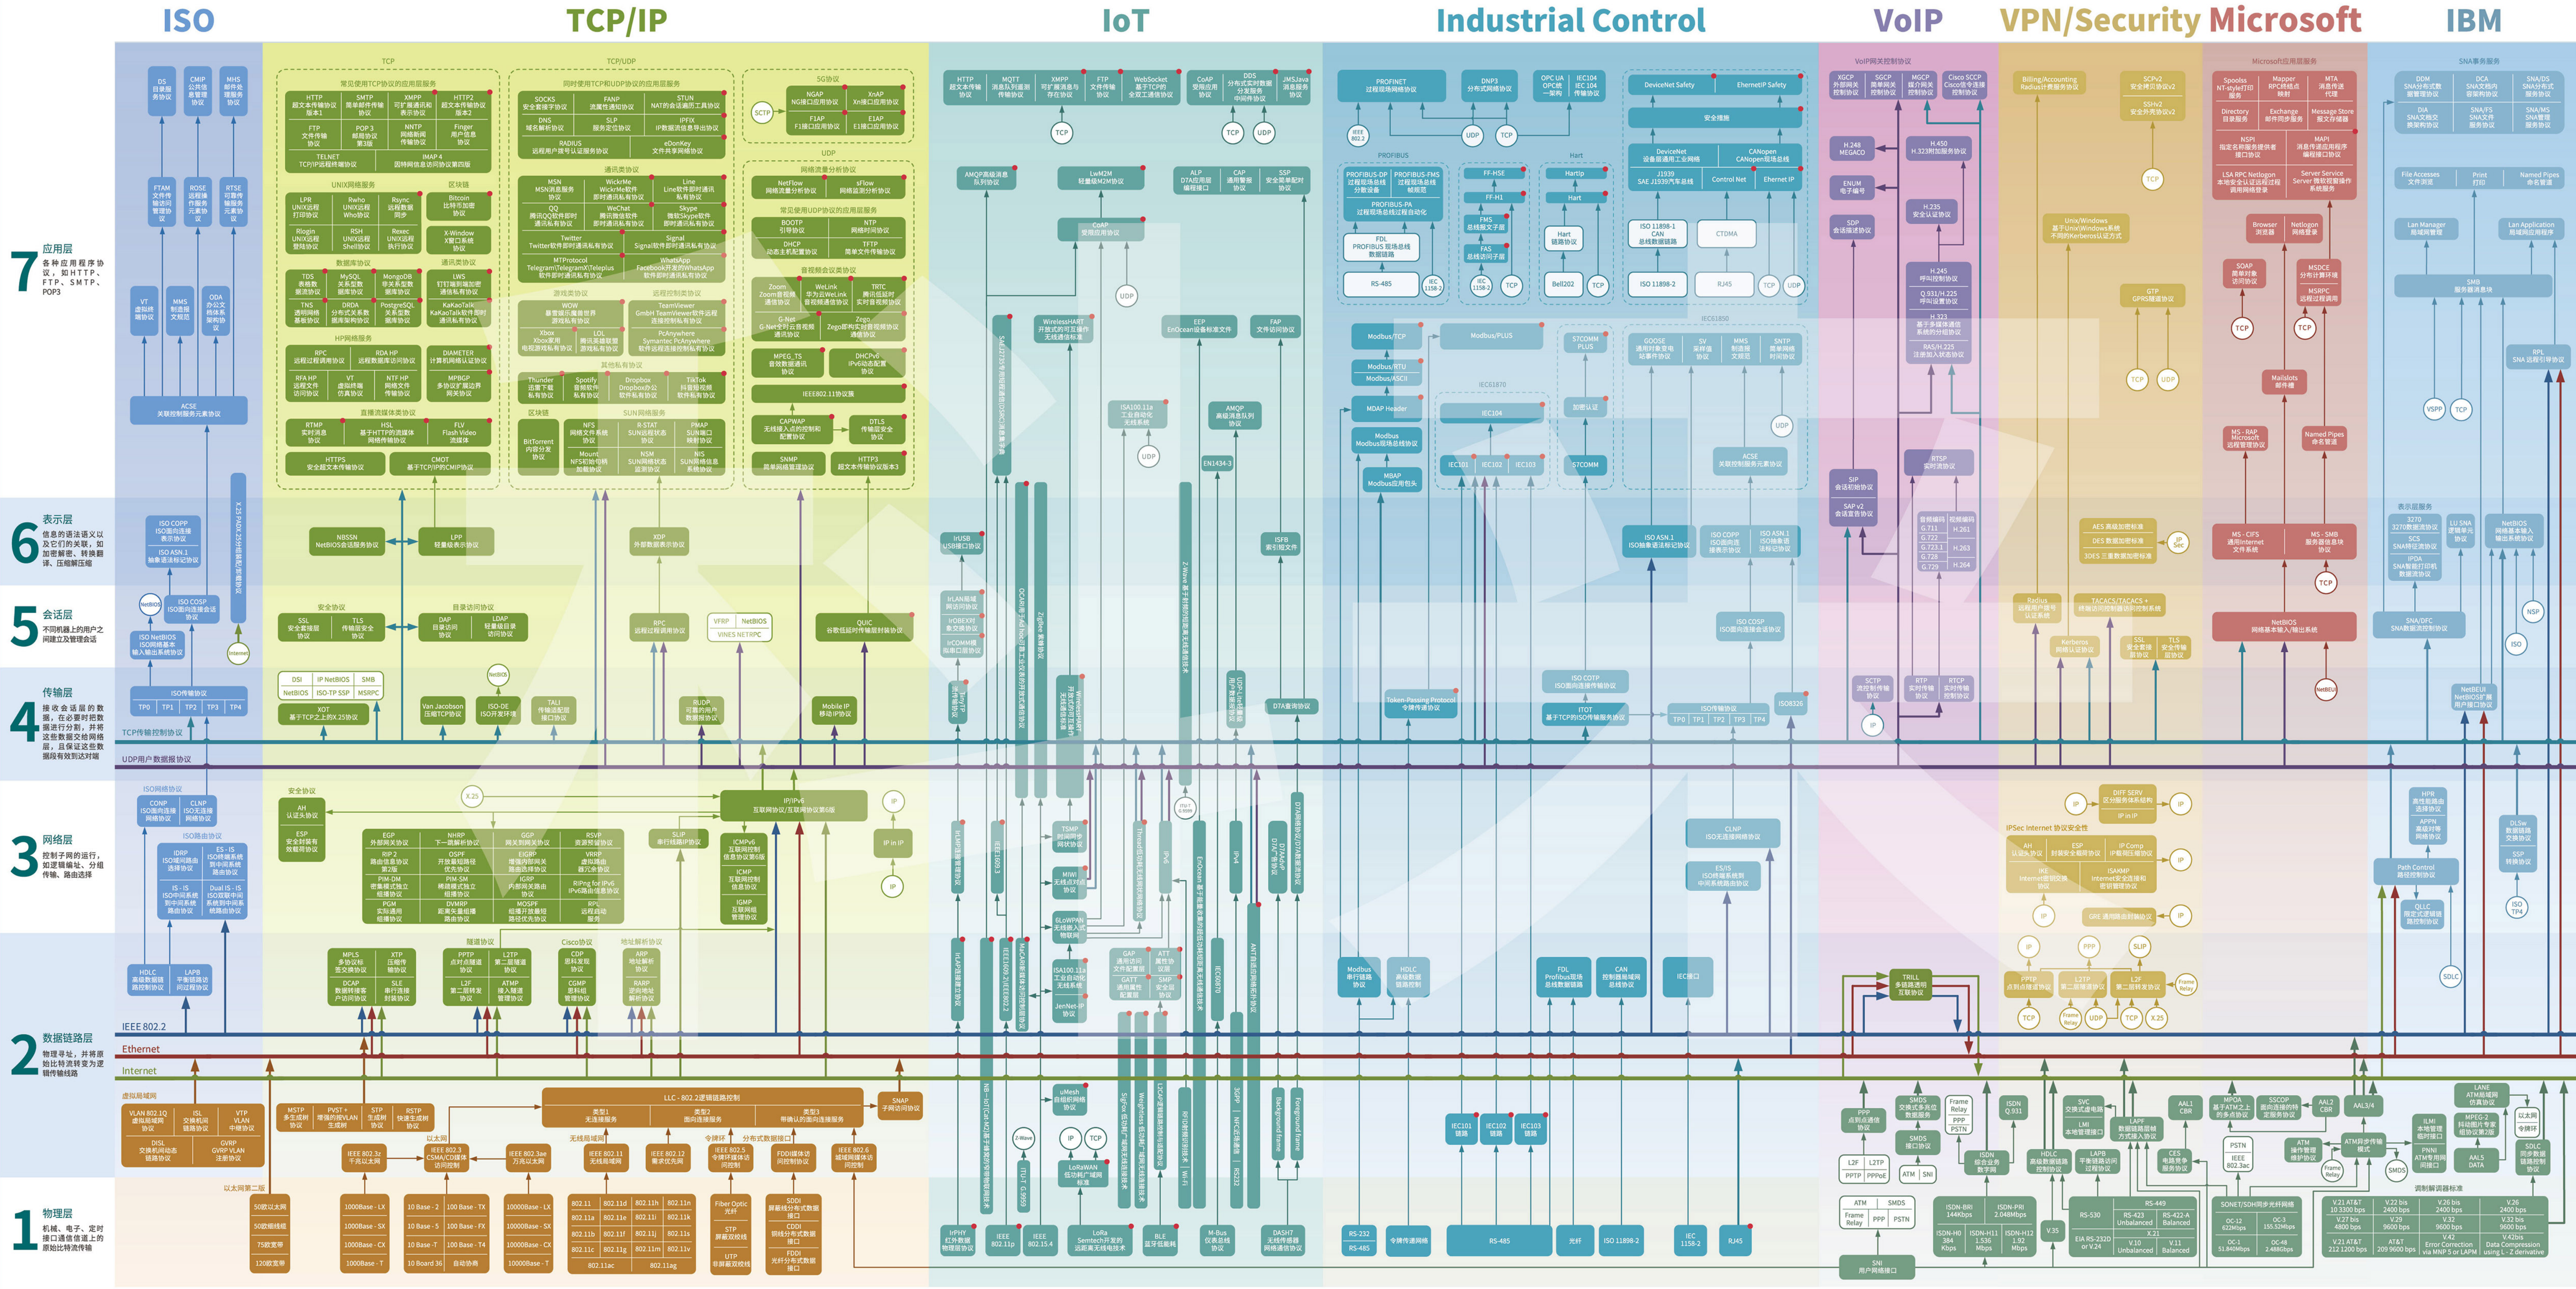

网络通讯协议图 2020版

Network Communication Protocols Map

TCP/IP协议族常见信息

协议	RFC 编号	端口	OSI 层次	协议	RFC 编号	端口	OSI 层次	协议	RFC 编号	端口	OSI 层次	协议	RFC 编号	端口	OSI 层次
AH	RFC 2402		网络层	DVMP	RFC 1075		网络层	ICP	RFC 2186	TCP-29	应用层	L2TP	RFC 2671		应用层
ARP	RFC 826		数据链路层	ESP	RFC 2405		网络层	IGMP	RFC 1112, 2236, 3376		应用层	LDAP	RFC 1777	TCP, UDP-389	应用层
ATMP	RFC 2107		数据链路层	FANP	RFC 2129		应用层	IMAP4	RFC 1730	TCP-143	应用层	LPP	RFC 1085		应用层
BGP	RFC 4271		应用层	Finger	RFC 1194, 1196, 1228	TCP-79	应用层	ISCSI	RFC 3720	TCP-680	应用层	MARS	RFC 2022		应用层
BOOTP	RFC 951	UDP-67, UDP-68	应用层	FTP	RFC 959	TCP-20, TCP-21	应用层	IP	RFC 791		网络层	Mobile IP	RFC 2002		应用层
COPS	RFC 2748		数据链路层	HTTP	RFC 1945, 2061	TCP-80	应用层	IPsec	RFC 1883, 2409		网络层	MOFSP	RFC 1505		应用层
DCAP	RFC 2114		应用层	IMAP	RFC 2306		应用层	IRC	RFC 1459	TCP, UDP-194	应用层	MPLS	RFC 3031, 3032		应用层
DHCP	RFC 2131	UDP-67, UDP-68	应用层	ICMP	RFC 792		网络层	ISAKMP	RFC 2048	UDP-500	应用层	NBSSN	RFC 1001	TCP, UDP-137, 138, 139	应用层
DNS	RFC 4343	UDP-53	应用层	ICMPv6	RFC 1885, 2463		网络层	L2F	RFC 2341	N/A	应用层	NHRP	RFC 2332		应用层

工控网

广域网

科来官微

二维码

* 本版更新内容：
 在本版协议图中，补充了大量TCP/IP应用类协议，以及5G、工控、物联网、区块链等领域的协议，详细内容请关注图中·标识

科来为您提供专业的《CSN网络分析认证培训》服务，服务内容详见科来官网或公众号

免费资料、更多学习资料请登录科来官网下载，并发送高校师生免费申请印刷版《CSN网络分析经典案例》、《科来网络通讯协议图》及《网络安全与防范指南》等资料

咨询电话：400 6869 069 官方网站：www.colasoft.com.cn